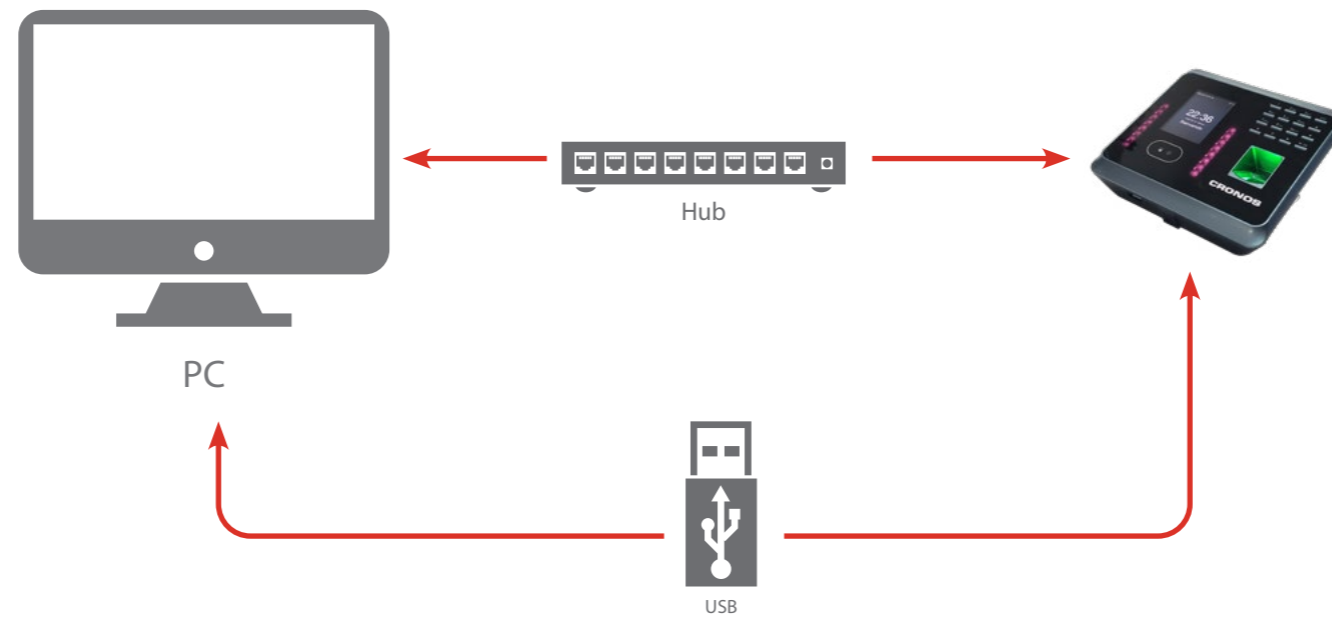

# MB360

Dispositivo biométrico  
de control horario

Producto

Especificaciones  
Técnicas

Usos

Diagrama  
de conexión

Cronos

## Control horario

- Empresas
- Comercios
- Fabricas

**CRONOS**  
EL NOMBRE DEL CONTROL

# MB360

Dispositivo biométrico  
de control horario

Producto	Especificaciones Técnicas	Usos	Diagrama de conexión	Cronos
----------	---------------------------	------	----------------------	--------

# MB360

Dispositivo biométrico  
de control horario

Producto

Especificaciones  
Técnicas

Usos

Diagrama  
de conexión

Cronos

Control de Accesos - Control de Asistencia - Control de Rondas - Biometría  
Molinetes - Barreras - Detectores de Metales - CCTV - Intercomunicadores